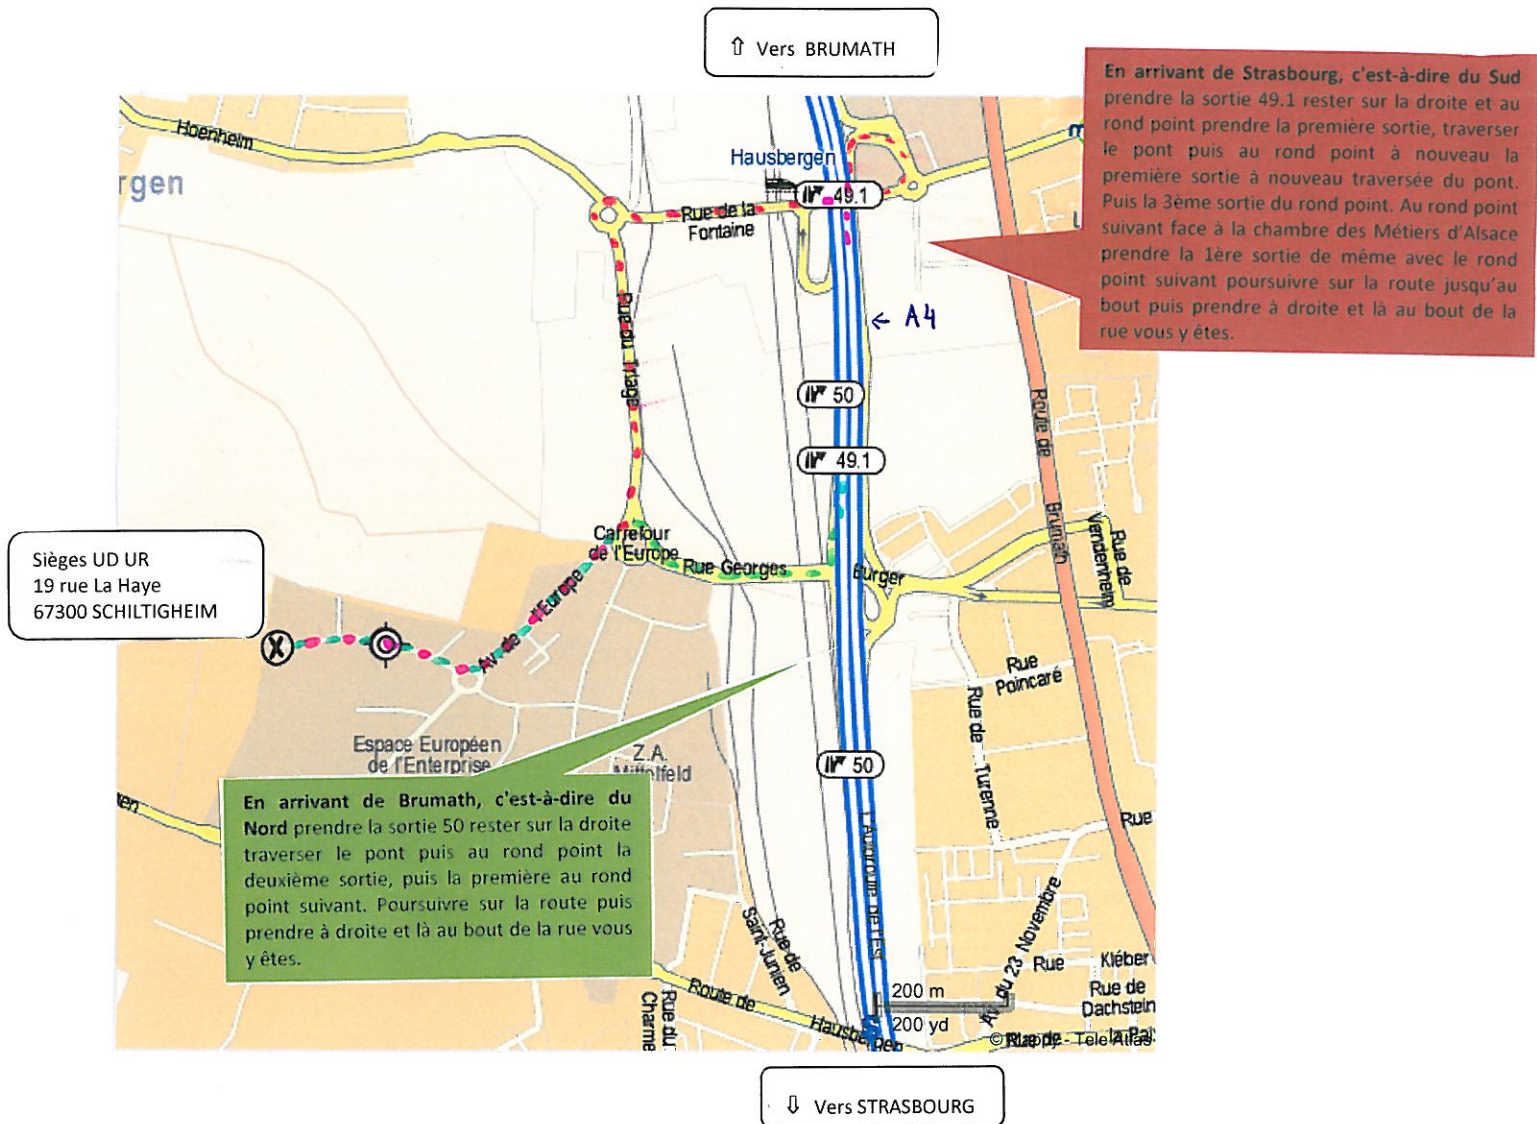

Plan d'accès à l'Union Départementale CFTC du Bas-Rhin

Pour les transports en commun la ligne de bus la plus proche est la ligne 19, l'arrêt est le « Campus Cronembourg Schiltigheim » face au bâtiment le Cristal. Vous aurez à faire 200 m à pied, le bâtiment le Panorama est en vue sur votre droite.